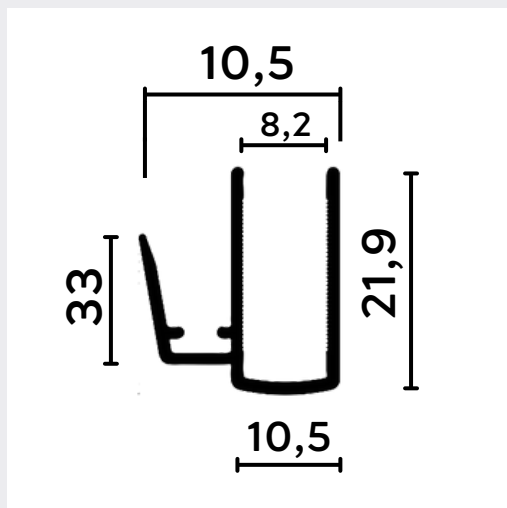

LADOS IGUAIS

CÓDIGO	medida	
	A	
1018	12,7	
1018R	15,8	

LADOS DESIGUAIS

CÓDIGO	medida	
	A	B
1037	11	22
1019	15,8	25,4
1019D	14	48
1019B	15	22
PU639	29	35

CANTONEIRAS

LADOS IGUAIS

CÓDIGO	medida	
	A	E
CT 001	12,7	1
CT 005	15,88	1
CT 007	19,05	1
CT 016	25,4	1
CT 028	38,10	1,5
CT 052	50,8	1,5

CÓDIGO	medida	
	A	B
1081 C	15,9	15,9

TEMPERADO - 8 MM

1021 RI

1021 R55

1022 RI

1022 RI

1034 R

1033 R

TEMPERADO - 8 MM

1035 C

1039 R

BX 008

1018 T

3210

3211

TEMPERADO - 10 MM