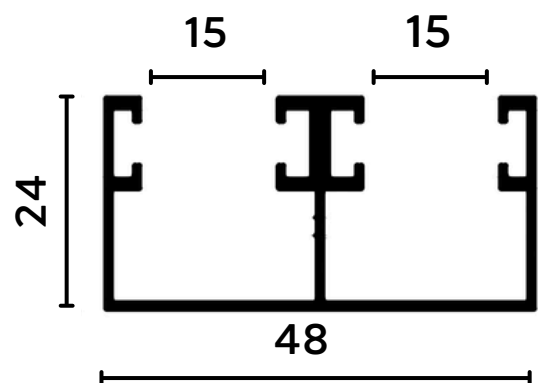

TEMPERADO - 10 MM

1030

1030 D

1034 S

1034 D

1034 Q