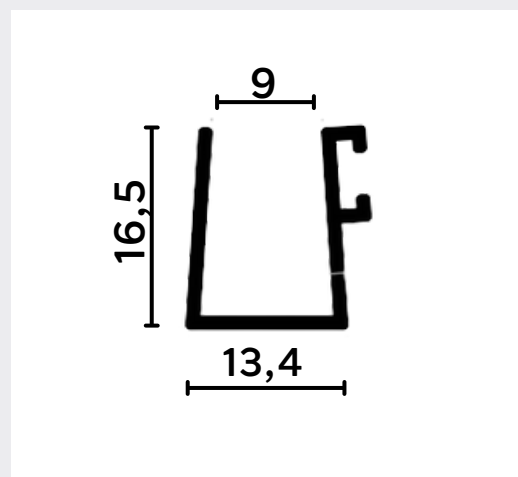

TEMPERADO - 10 MM

1021 P

1022 P

1034 P

1033 P

1035 P

1039 P