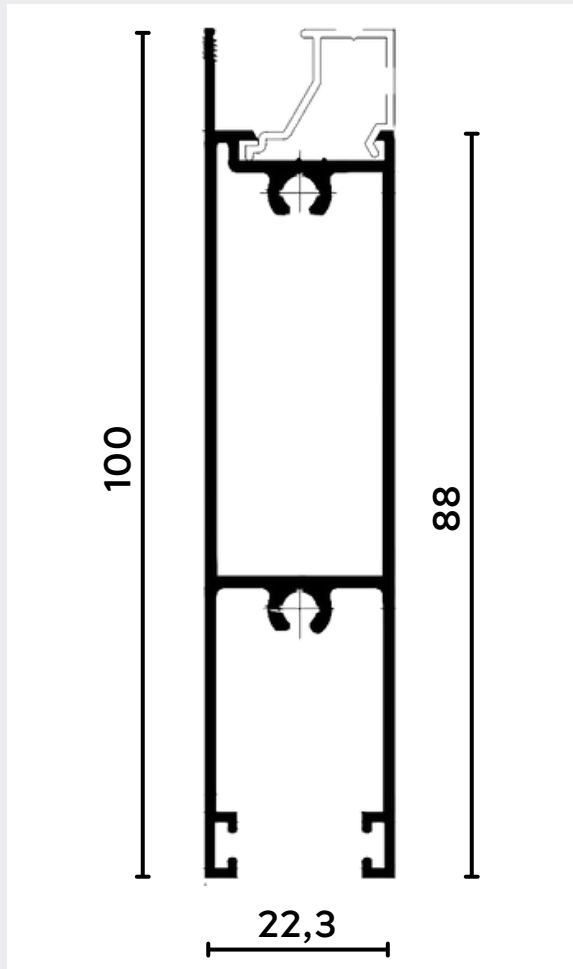

SUPREMA

SU 225