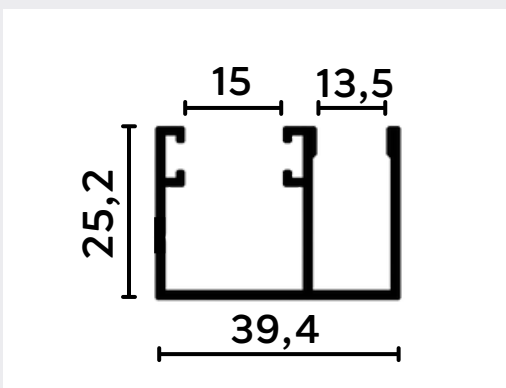

TEMPERADO - 10 MM

1021 P

1022 P

1034 P

1033 P

1035 P

1039 P