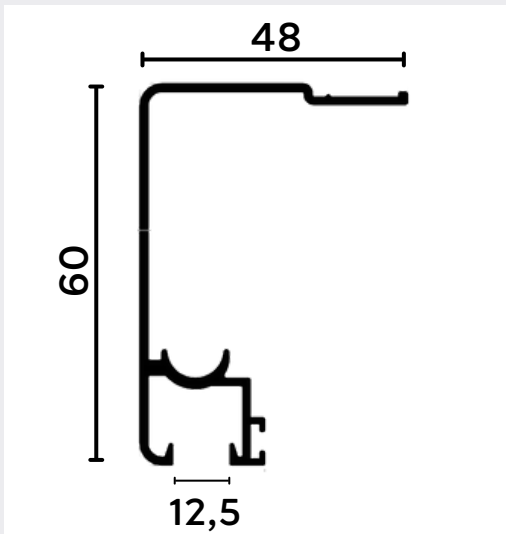

TEMPERADO - 10 MM

1021 P