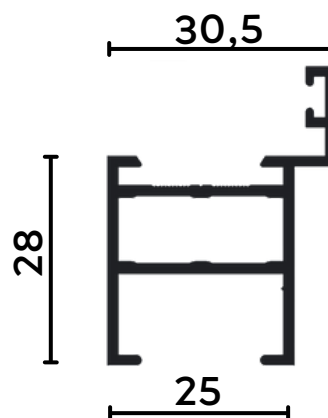

LADOS IGUAIS

CÓDIGO	medida	
	A	
1018	12,7	
1018R	15,8	

LADOS DESIGUAIS

CÓDIGO	medida	
	A	B
1037	11	22
1019	15,8	25,4
1019D	14	48
1019B	15	22
PU639	29	35

CANTONEIRAS

LADOS IGUAIS

CÓDIGO	medida	
	A	E
CT 001	12,7	1
CT 005	15,88	1
CT 007	19,05	1
CT 016	25,4	1
CT 028	38,10	1,5
CT 052	50,8	1,5

CÓDIGO	medida	
	A	B
1081 C	15,9	15,9

TEMPERADO - 8 MM

1021 RI

1021 R55

1022 RI

1022 RI

1034 R

1033 R

LINHA 25

25027

25508

25504

25542

25514

25540

LINHA 25