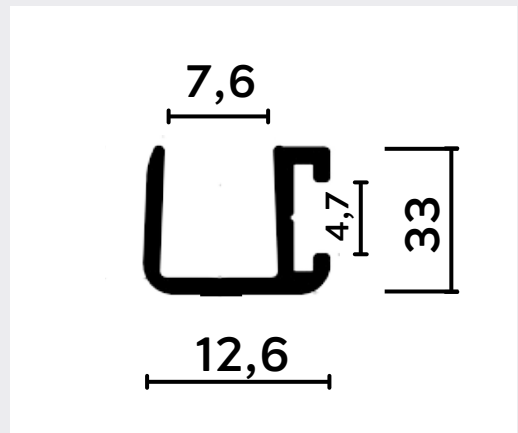

TEMPERADO - 8 MM

1035 C

1039 R

BX 008

1018 T

3210

3211