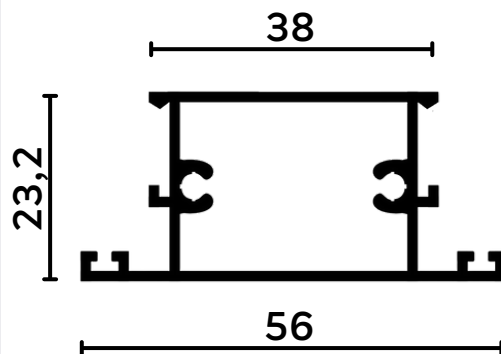

LINHA 25

25027

25508

25504

25542

25514

25540