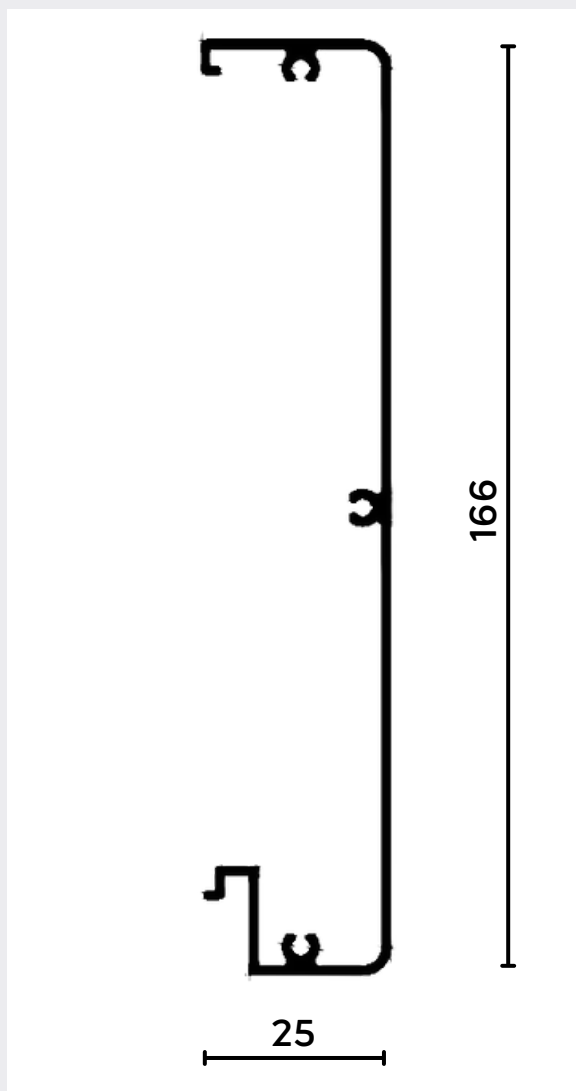

INTEGRADA - ALTA

MN 031