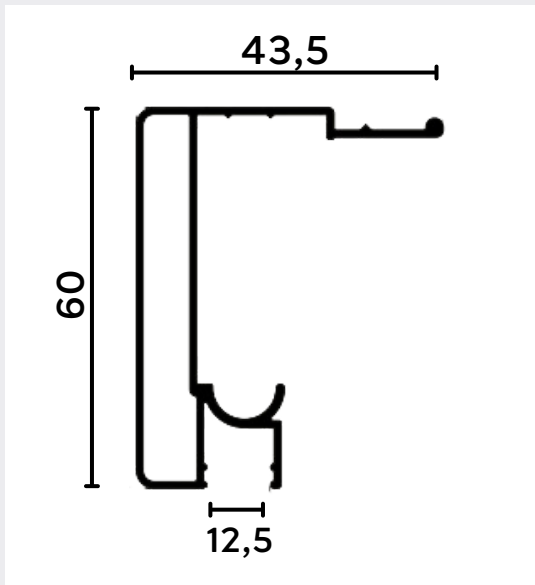

TEMPERADO - BOX

1021 Q