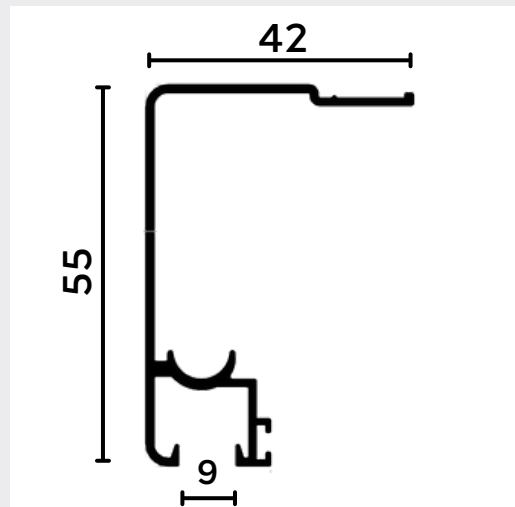

LADOS IGUAIS

CÓDIGO	medida	
	A	
1018	12,7	
1018R	15,8	

LADOS DESIGUAIS

CÓDIGO	medida	
	A	B
1037	11	22
1019	15,8	25,4
1019D	14	48
1019B	15	22
PU639	29	35

CANTONEIRAS

LADOS IGUAIS

CÓDIGO	medida	
	A	E
CT 001	12,7	1
CT 005	15,88	1
CT 007	19,05	1
CT 016	25,4	1
CT 028	38,10	1,5
CT 052	50,8	1,5

CÓDIGO	medida	
	A	B
1081 C	15,9	15,9

TEMPERADO - 8 MM

1021 RI

1021 R55

1022 RI

1022 RI

1034 R

1033 R