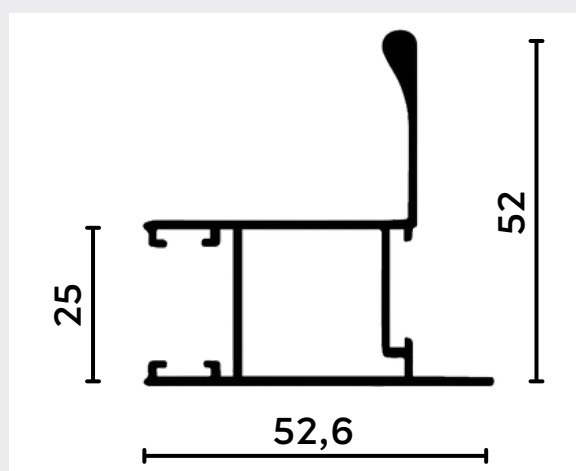

LADOS IGUAIS

CÓDIGO	medida	
	A	
1018	12,7	
1018R	15,8	

LADOS DESIGUAIS

CÓDIGO	medida	
	A	B
1037	11	22
1019	15,8	25,4
1019D	14	48
1019B	15	22
PU639	29	35

CANTONEIRAS

LADOS IGUAIS

CÓDIGO	medida	
	A	E
CT 001	12,7	1
CT 005	15,88	1
CT 007	19,05	1
CT 016	25,4	1
CT 028	38,10	1,5
CT 052	50,8	1,5

SU 239

SU 241

SU 242

SU 243

SUPREMA

SU 245

SU 250

SU 279