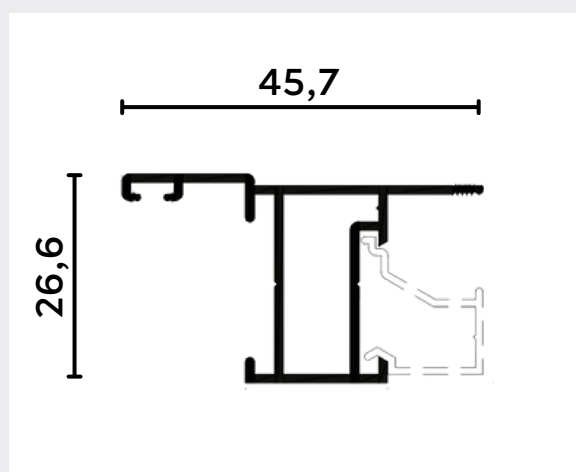

LADOS IGUAIS

CÓDIGO	medida	
	A	
1018	12,7	
1018R	15,8	

LADOS DESIGUAIS

CÓDIGO	medida	
	A	B
1037	11	22
1019	15,8	25,4
1019D	14	48
1019B	15	22
PU639	29	35

CANTONEIRAS

LADOS IGUAIS

CÓDIGO	medida	
	A	E
CT 001	12,7	1
CT 005	15,88	1
CT 007	19,05	1
CT 016	25,4	1
CT 028	38,10	1,5
CT 052	50,8	1,5

CÓDIGO	medida	
	A	B
1081 C	15,9	15,9

TEMPERADO - 8 MM

1021 RI

1021 R55

1022 RI

1022 RI

1034 R

1033 R

SU 122

SU 123

SUPREMA

SU 186

SU 187

SU 188

SU 192

SU 200