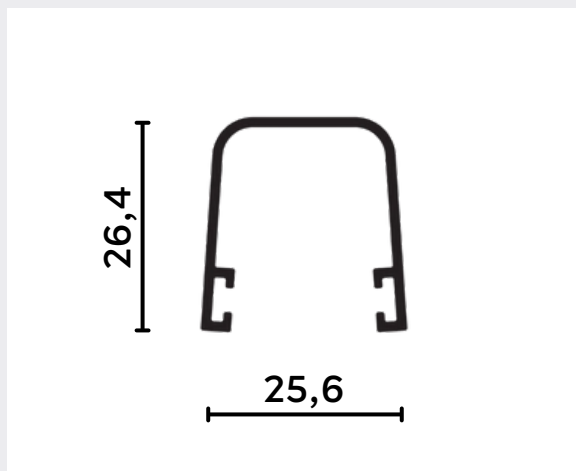

SUPREMA

SU 107