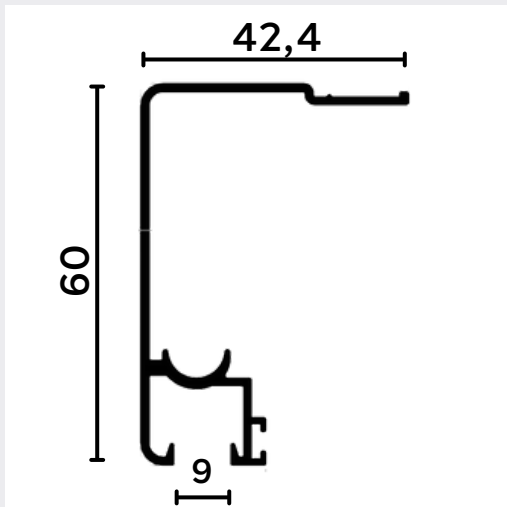

LADOS IGUAIS

CÓDIGO	medida	
	A	
1018	12,7	
1018R	15,8	

LADOS DESIGUAIS

CÓDIGO	medida	
	A	B
1037	11	22
1019	15,8	25,4
1019D	14	48
1019B	15	22
PU639	29	35

CANTONEIRAS

LADOS IGUAIS

CÓDIGO	medida	
	A	E
CT 001	12,7	1
CT 005	15,88	1
CT 007	19,05	1
CT 016	25,4	1
CT 028	38,10	1,5
CT 052	50,8	1,5

CÓDIGO	medida	
	A	B
1081 C	15,9	15,9

TEMPERADO - 8 MM

1021 RI

1021 R55

1022 RI

1022 RI

1034 R

1033 R