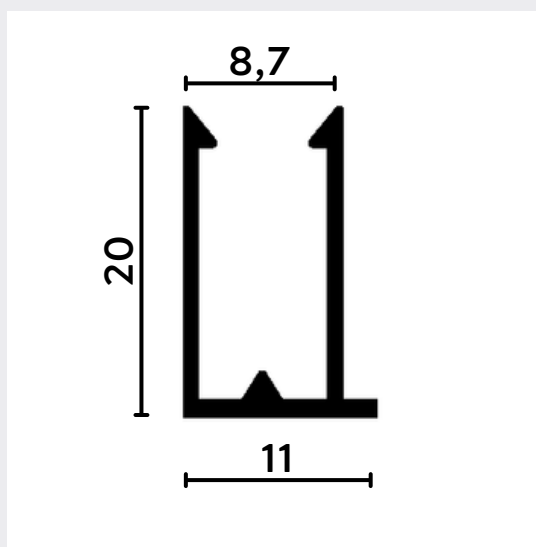

COBERTURA / TELA

2131

DS 1101

PCB 001

TL 55

RTM 55