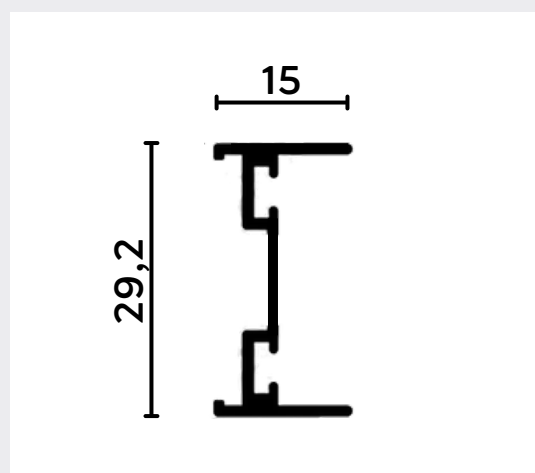

LINHA 25

25001

25002

25005

25016

25021

25026