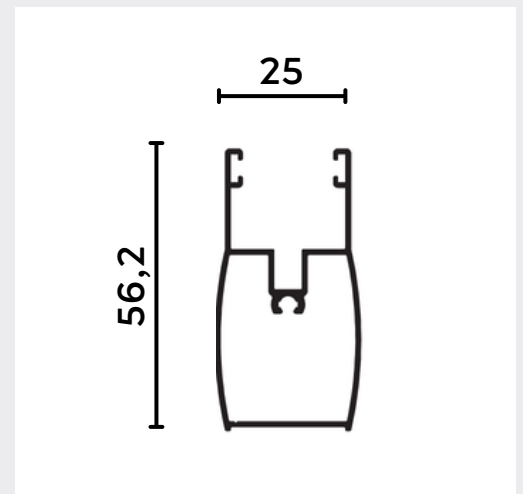

INTEGRADA - BAIXA

MI 001

MI 004

MI 005

MI 006