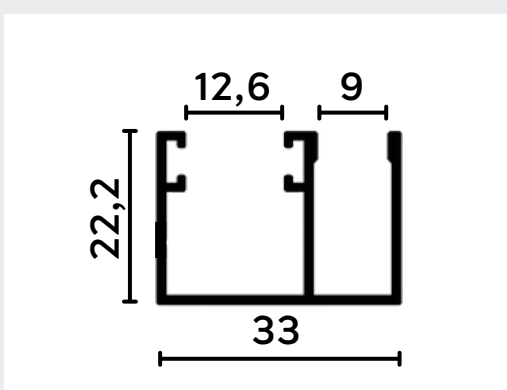

LADOS IGUAIS

CÓDIGO	medida	
	A	
1018	12,7	
1018R	15,8	

LADOS DESIGUAIS

CÓDIGO	medida	
	A	B
1037	11	22
1019	15,8	25,4
1019D	14	48
1019B	15	22
PU639	29	35

CANTONEIRAS

LADOS IGUAIS

CÓDIGO	medida	
	A	E
CT 001	12,7	1
CT 005	15,88	1
CT 007	19,05	1
CT 016	25,4	1
CT 028	38,10	1,5
CT 052	50,8	1,5

CÓDIGO	medida	
	A	B
1081 C	15,9	15,9

TEMPERADO - 8 MM

1021 RI

1021 R55

1022 RI

1022 RI

1034 R

1033 R