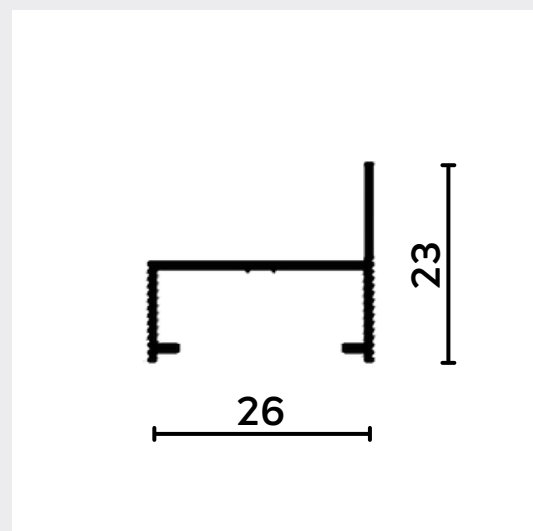

CANTONEIRA / CUNHA

CM 200