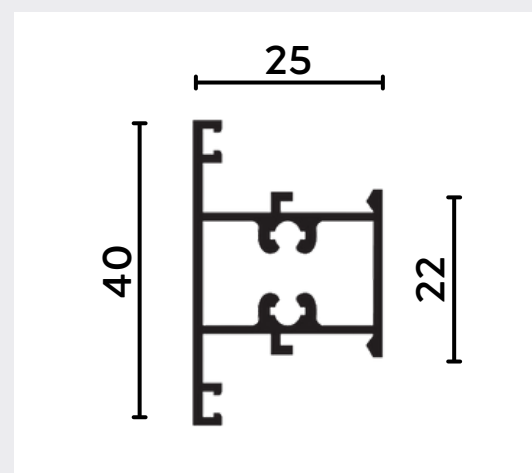

LINHA 25

25001

25002

25005

25016

25021

25026