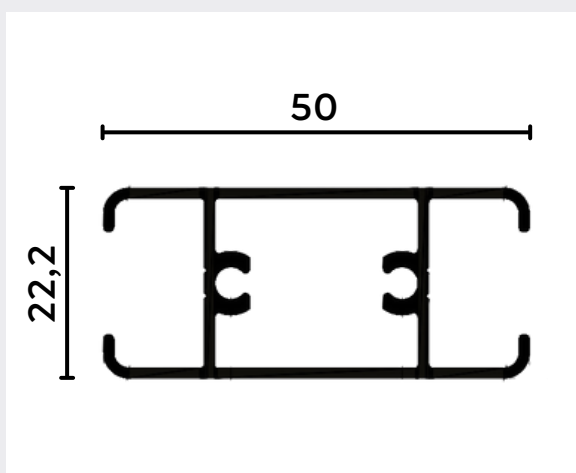

LADOS IGUAIS

CÓDIGO	medida	
	A	
1018	12,7	
1018R	15,8	

LADOS DESIGUAIS

CÓDIGO	medida	
	A	B
1037	11	22
1019	15,8	25,4
1019D	14	48
1019B	15	22
PU639	29	35

CANTONEIRAS

LADOS IGUAIS

CÓDIGO	medida	
	A	E
CT 001	12,7	1
CT 005	15,88	1
CT 007	19,05	1
CT 016	25,4	1
CT 028	38,10	1,5
CT 052	50,8	1,5

CÓDIGO	medida	
	A	B
1081 C	15,9	15,9

TEMPERADO - 8 MM

1021 RI

1021 R55

1022 RI

1022 RI

1034 R

1033 R

SU 122

SU 123

SUPREMA

SU 186

SU 187

SU 188

SU 192

SU 200