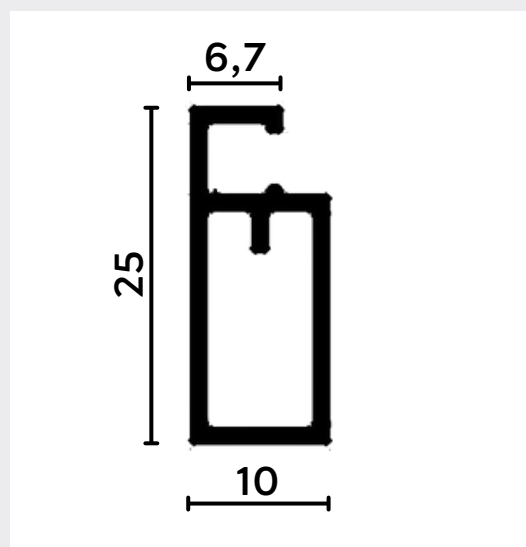

COBERTURA / TELA

2131

DS 1101

PCB 001

TL 55

RTM 55