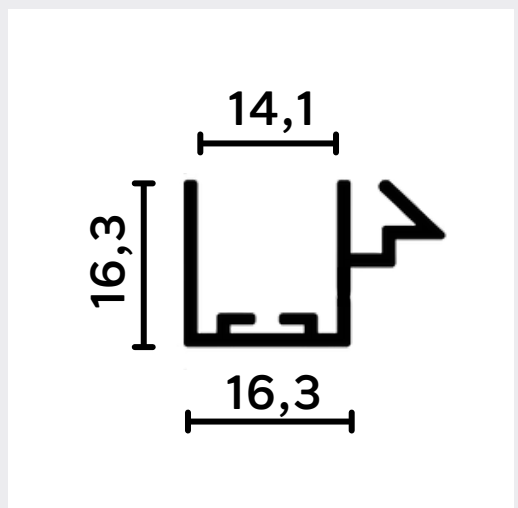

LADOS IGUAIS

CÓDIGO	medida	
	A	
1018	12,7	
1018R	15,8	

LADOS DESIGUAIS

CÓDIGO	medida	
	A	B
1037	11	22
1019	15,8	25,4
1019D	14	48
1019B	15	22
PU639	29	35

CANTONEIRAS

LADOS IGUAIS

CÓDIGO	medida	
	A	E
CT 001	12,7	1
CT 005	15,88	1
CT 007	19,05	1
CT 016	25,4	1
CT 028	38,10	1,5
CT 052	50,8	1,5

CÓDIGO	medida	
	A	B
1081 C	15,9	15,9

TEMPERADO - 8 MM

1021 RI

1021 R55

1022 RI

1022 RI

1034 R

1033 R

TEMPERADO - 8 MM

1035 C

1039 R

BX 008

1018 T

3210

3211

TEMPERADO - 10 MM