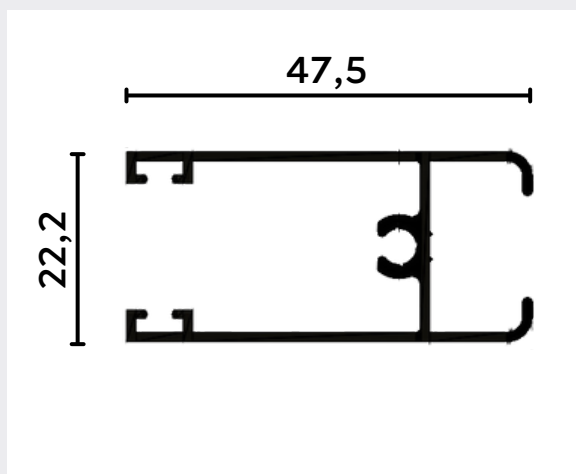

SUPREMA

SU 186