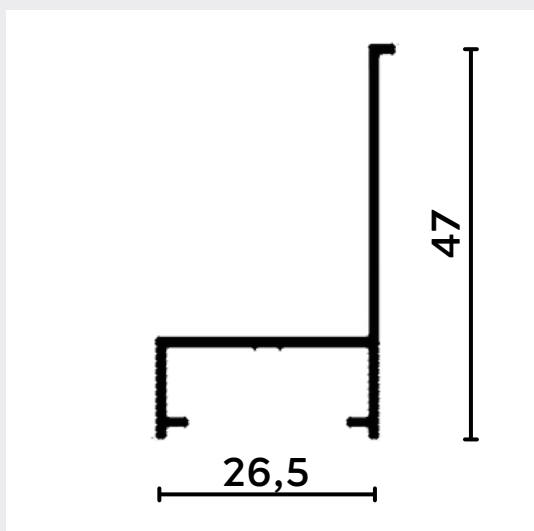

CANTONEIRA / CUNHA

CM 151