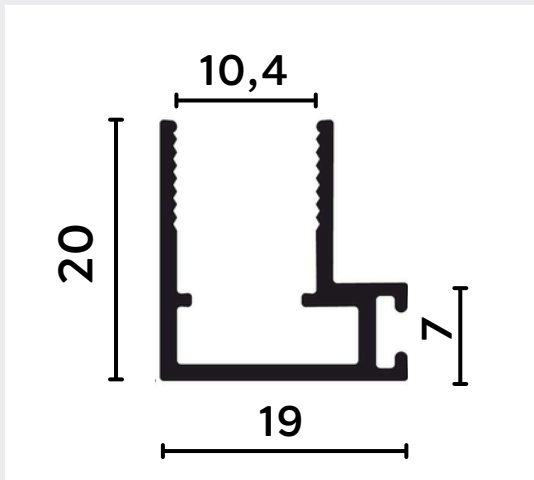

TEMPERADO - 10 MM

PAL 014